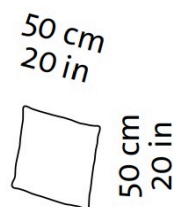

four-two soft

Design Roland Meyer-Brühl

brühl

68879

68878

68877

68876

68861

68885

68883

10605

H

Kst

Ki 50

Ki 60 x 35