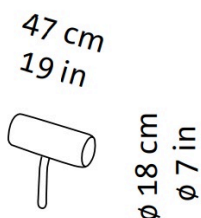

four-two soft

Design Roland Meyer-Brühl

brühl

68879

68878

68877

68876

68861

68885

68883

10605

H

Kst

Ki 50

Ki 60 x 35