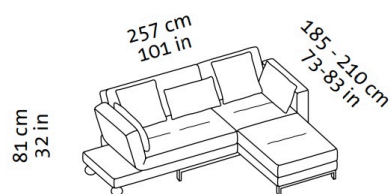

four-two soft

Design Roland Meyer-Brühl

brühl

68879

68878

68877

68876

68861

68885

68883

10605

H

Kst

Ki 50

Ki 60 x 35