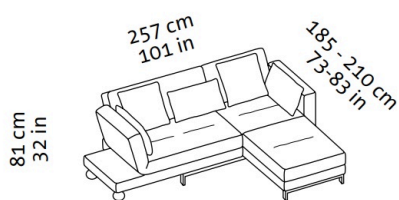

four-two soft

Design Roland Meyer-Brühl

brühl

68879

68878

68877

68876

68861

68885

68883

10605

H

Kst

Ki 50

Ki 60 x 35