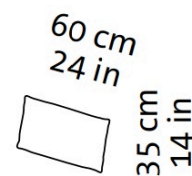

four-two soft

Design Roland Meyer-Brühl

brühl

68879

68878

68877

68876

68861

68885

68883

10605

H

Kst

Ki 50

Ki 60 x 35